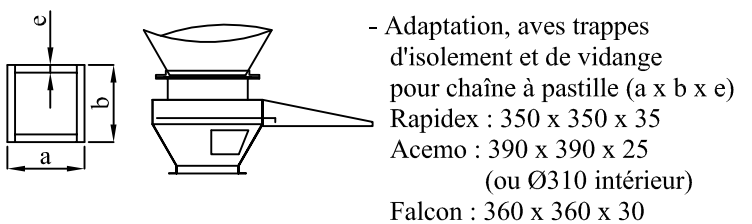

BOITARDS INCLUS DANS LE PRIX DU SILO POUR TOUS LES SILOS ROUNDS A PARTIR DE 10 m³

① - Trappe de vidange

② - Boitard à embase démontable - 1 seul départ de vis (pour aliments type granulés, blé entier ...)

③ - Boitard spécial farines grossières

④ - Boitard polyester Ø600 pour farines (uniquement pour montage sur silos polyester droits)

⑤ - Boitard inclinable

⑥ - Adaptation pour boitard constructeur

Autres => Nous préciser les dimensions avec un croquis

⑦ **BOITARDS POUR SILOS EXISTANTS** (Prix ou autres situations : nous consulter)

Possibilité d'utiliser boitard ci-dessus pour votre silo déjà en place.

Merci de préciser :

- d : Diamètre intérieur de la bride
- D : Diamètre extérieur de la bride
- ou Ø : Diamètre intérieur du silo

- H : Hauteur sous sortie silo

- Type de boitier : ① ② ③ ⑤ ou ⑥

- Ø et angle de vis ?

Nous nous réservons la possibilité de faire évoluer les caractéristiques dimensionnelles de nos produits.