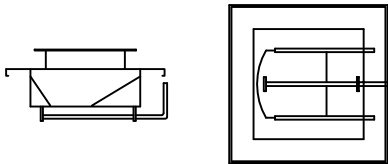

BOITARDS INCLUS DANS LE PRIX DU SILO POUR TOUS LES SILOS ROUNDS A PARTIR DE 10 m³

① - Trappe de vidange

② - Boitard à embase démontable - 1 seul départ de vis (pour aliments type granulés, blé entier ...)

③ - Boitard spécial farines grossières

④ - Boitard polyester Ø600 pour farines (uniquement pour montage sur silos polyester droits)

⑤ - Boitard inclinable

⑥ - Adaptation pour boitard constructeur

Autres => Nous préciser les dimensions avec un croquis

⑦ **BOITARDS POUR SILOS EXISTANTS** (Prix ou autres situations : nous consulter)

Possibilité d'utiliser boitard ci-dessus pour votre silo déjà en place.

Merci de préciser :

- d : Diamètre intérieur de la bride
- D : Diamètre extérieur de la bride
- ou Ø : Diamètre intérieur du silo

- H : Hauteur sous sortie silo

- Type de boitier : ① ② ③ ⑤ ou ⑥

- Ø et angle de vis ?

Nous nous réservons la possibilité de faire évoluer les caractéristiques dimensionnelles de nos produits.