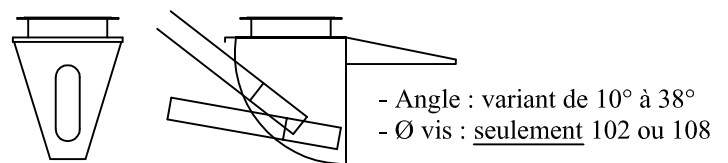

BOITARDS INCLUS DANS LE PRIX DU SILO POUR TOUS LES SILOS ROUNDS A PARTIR DE 10 m³

① - Trappe de vidange

② - Boitard à embase démontable - 1 seul départ de vis (pour aliments type granulés, blé entier ...)

③ - Boitard spécial farines grossières

④ - Boitard polyester Ø600 pour farines (uniquement pour montage sur silos polyester droits)

⑤ - Boitard inclinable

⑥ - Adaptation pour boitard constructeur

Autres => Nous préciser les dimensions avec un croquis